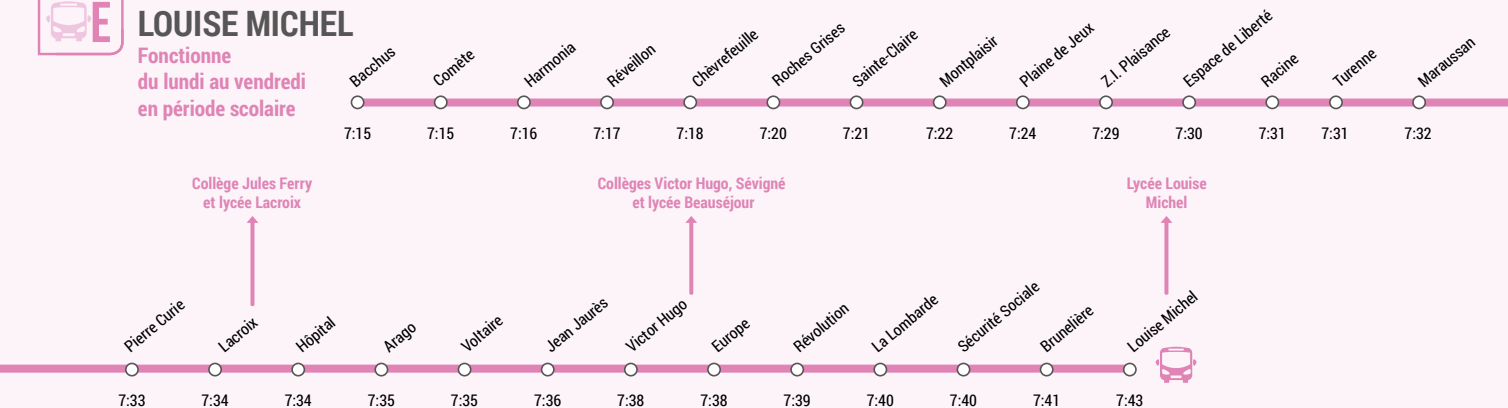

# DIRECTION LOUISE MICHEL

## Pour une rentrée à 8 h à Louise Michel

### DIRECTION LOUISE MICHEL

Fonctionne du lundi au vendredi en période scolaire