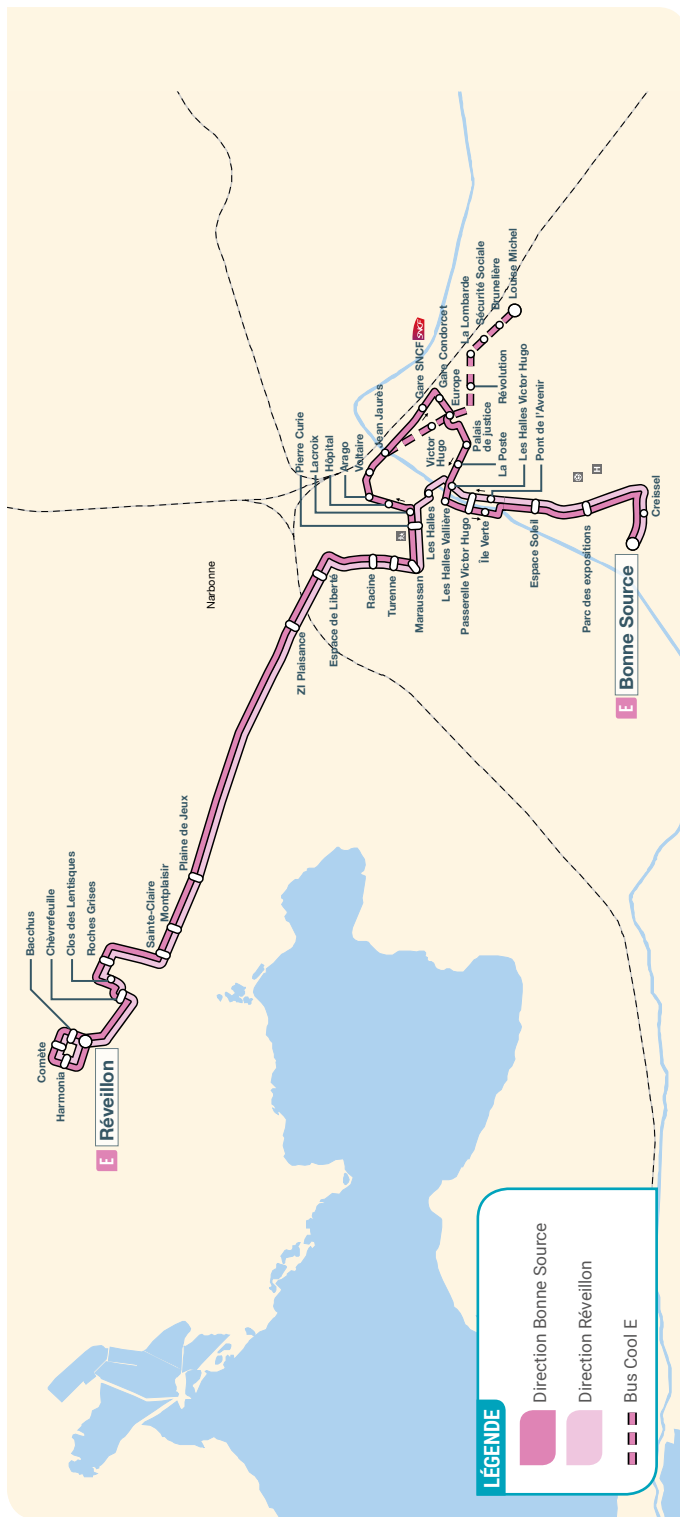

LIGNE

E

COMÈTE / RÉVEILLON  
ROCHES GRISES  
ZI PLAISANCE  
GARE SNCF  
LES HALLES  
BONNE SOURCE

BUS COOL

LÉGENDE

- Direction Bonne Source
- Direction Réveillon
- Bus Cool E

CIRCULE DU LUNDI AU SAMEDI SAUF JOURS FÉRIÉS