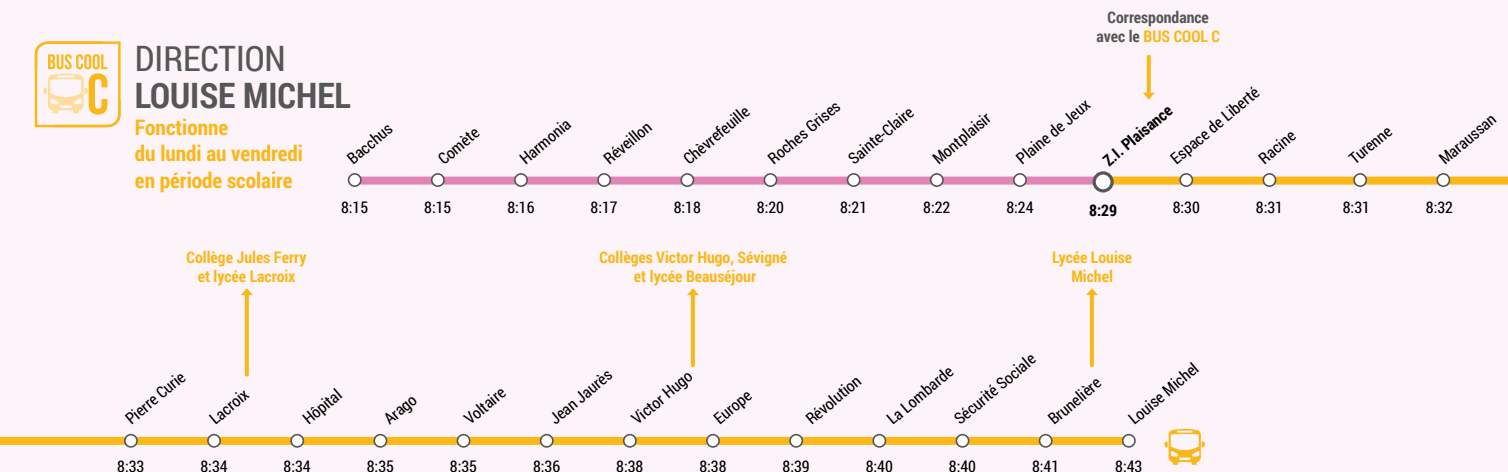

Pour une rentrée à 9 h à Louise Michel

DIRECTION LOUISE MICHEL

Fonctionne du lundi au vendredi en période scolaire